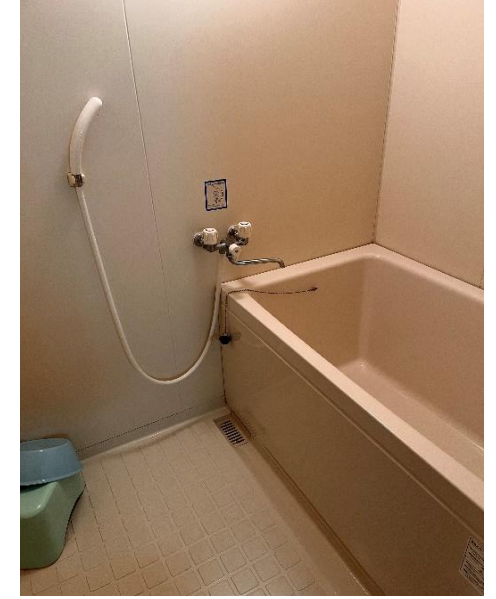

★10人用ログハウス 室内写真★

1階リビング

1階 リビング

ロフトから見たリビング

2階へのはしご階段

1階 2段ベット

ロフト(6名就寝可能)

1階 キッチン

洗面台

トイレ

お風呂