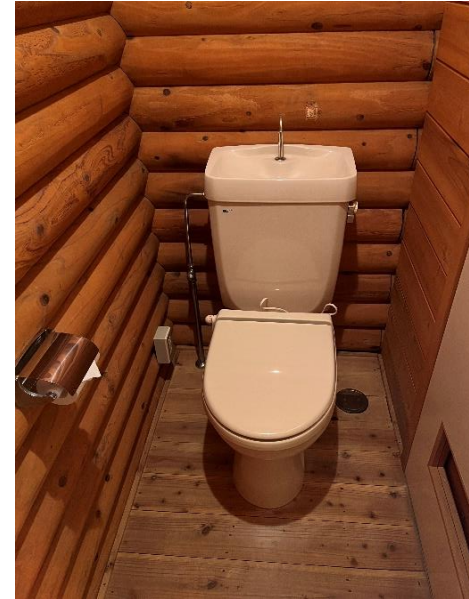

★10人用ログハウス 室内写真★

1階リビング

1階 リビング

ロフトから見たリビング

2階へのはしご階段

1階 2段ベット

ロフト(6名就寝可能)

1階 キッチン

洗面台

トイレ

お風呂